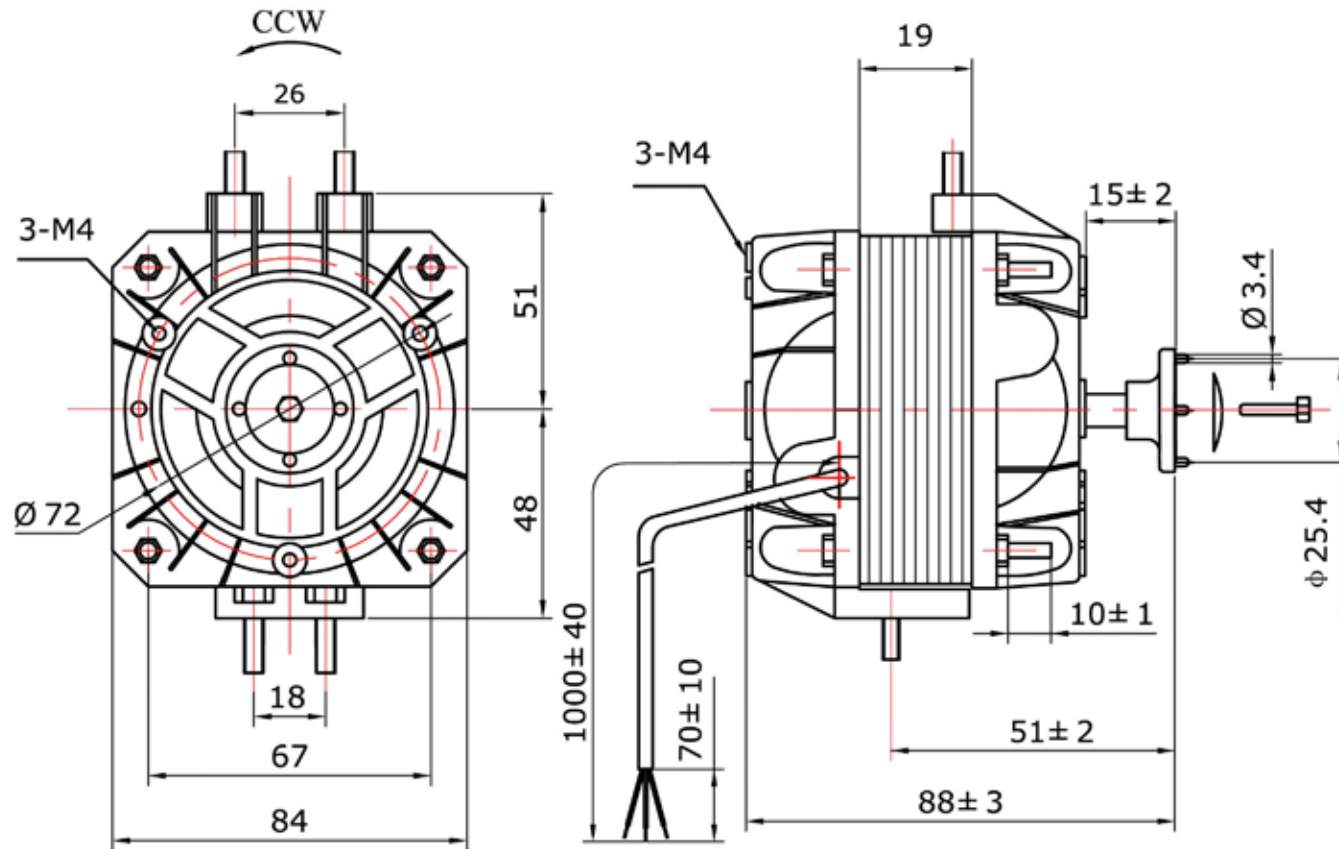

TF M10W230V

WIRE CONNECT